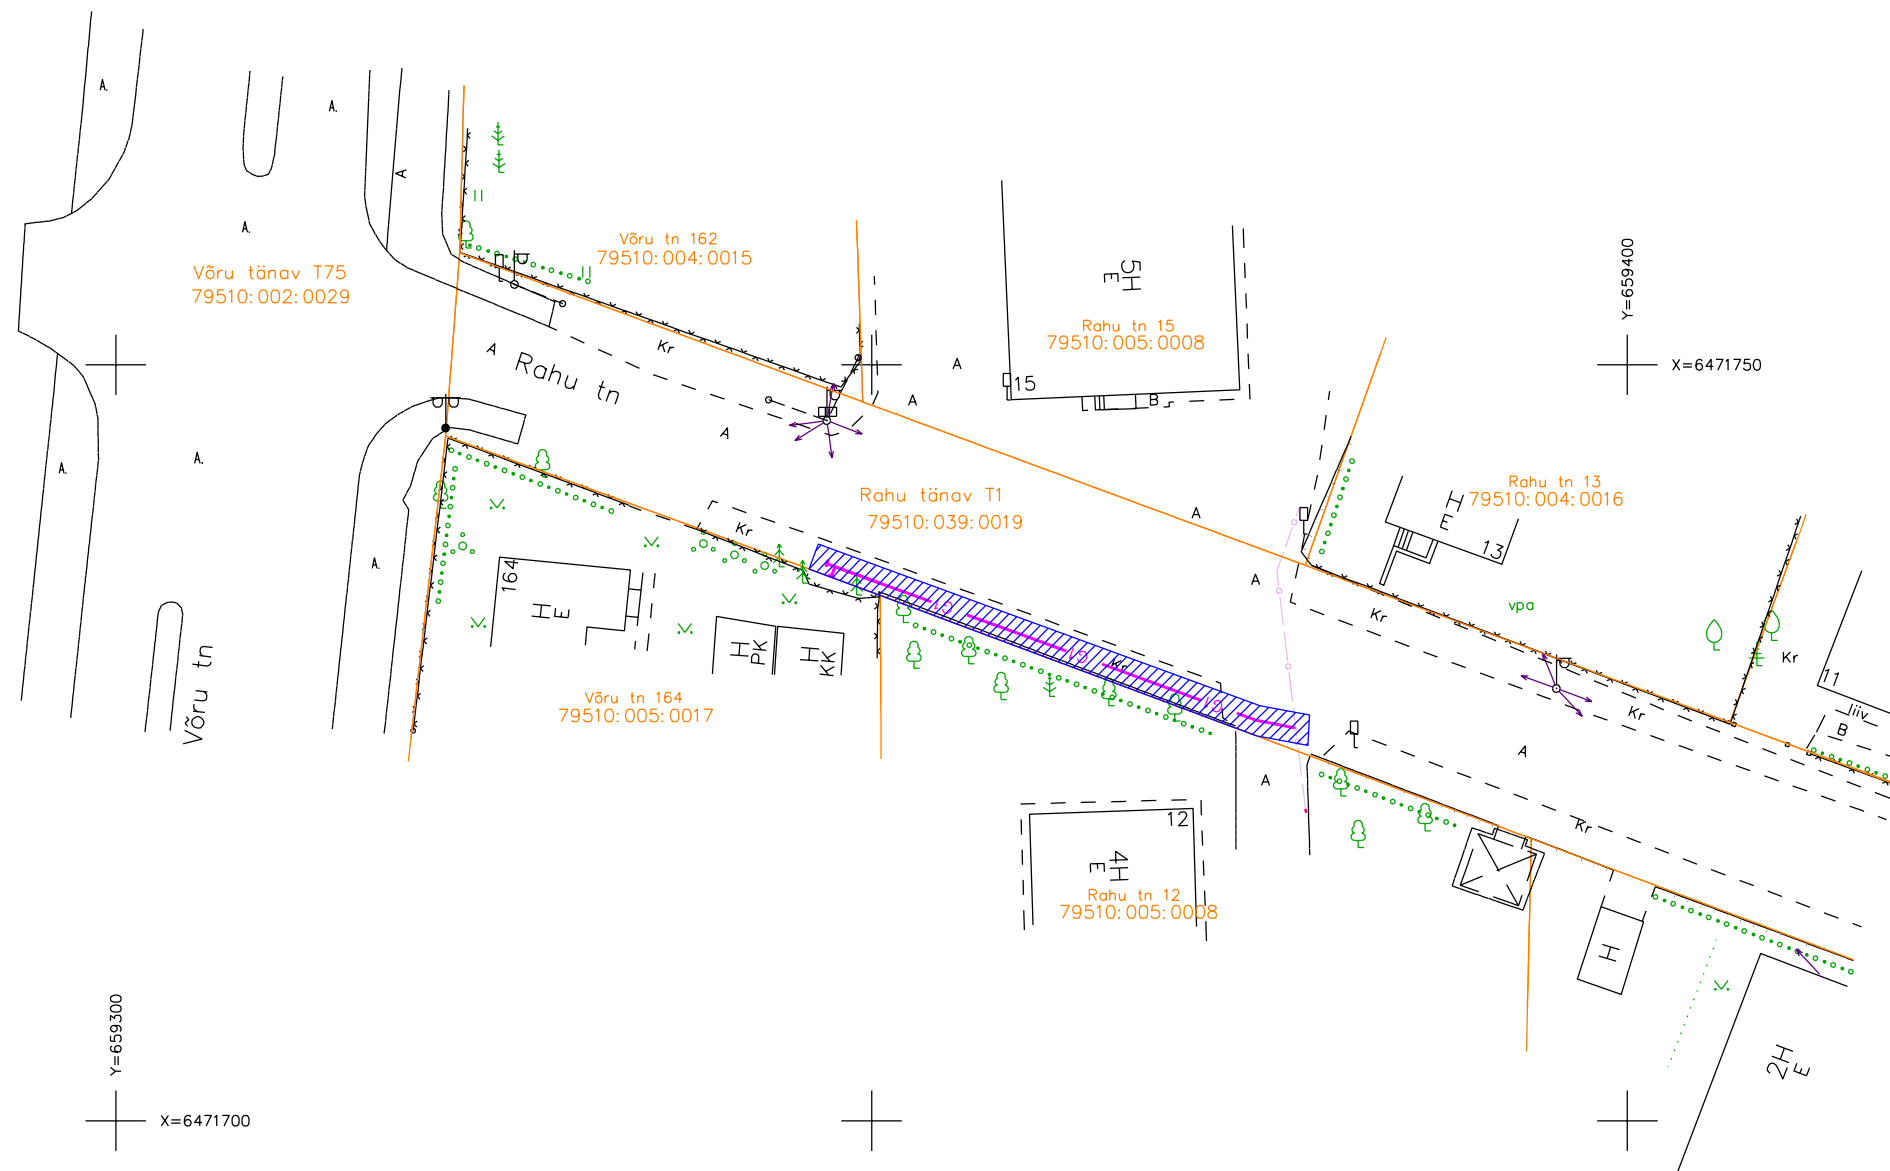

ISIKLIKU KASUTUSÕIGUSEGA KOORMATAVA ALA

SKEEM

Rahu tänav T1 (79510:039:0019)

M 1:500

Gaasitoru isikliku kasutusõiguse maa-ala

65 m²

Isikliku kasutusõiguse pindala

Koostas: Andrus Mulla
projektijuht